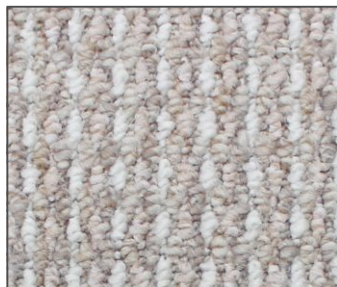

Bytové koberce

MAROKO

9400

4 / 5 m

9410

4 / 5 m

9420

4 / 5 m

COLORO

Technické informace

MAROKO

Typ: textilní podlahová krytina s všívaným smyčkovým vlasem na filcovém podkladu z polyesteru

Třída zátěže
22
EN 1307

Výška celkem
7 mm
ISO 1765

Výška vlasu
4 mm
ISO 1766

Šíře role
4 / 5 m
EN 994