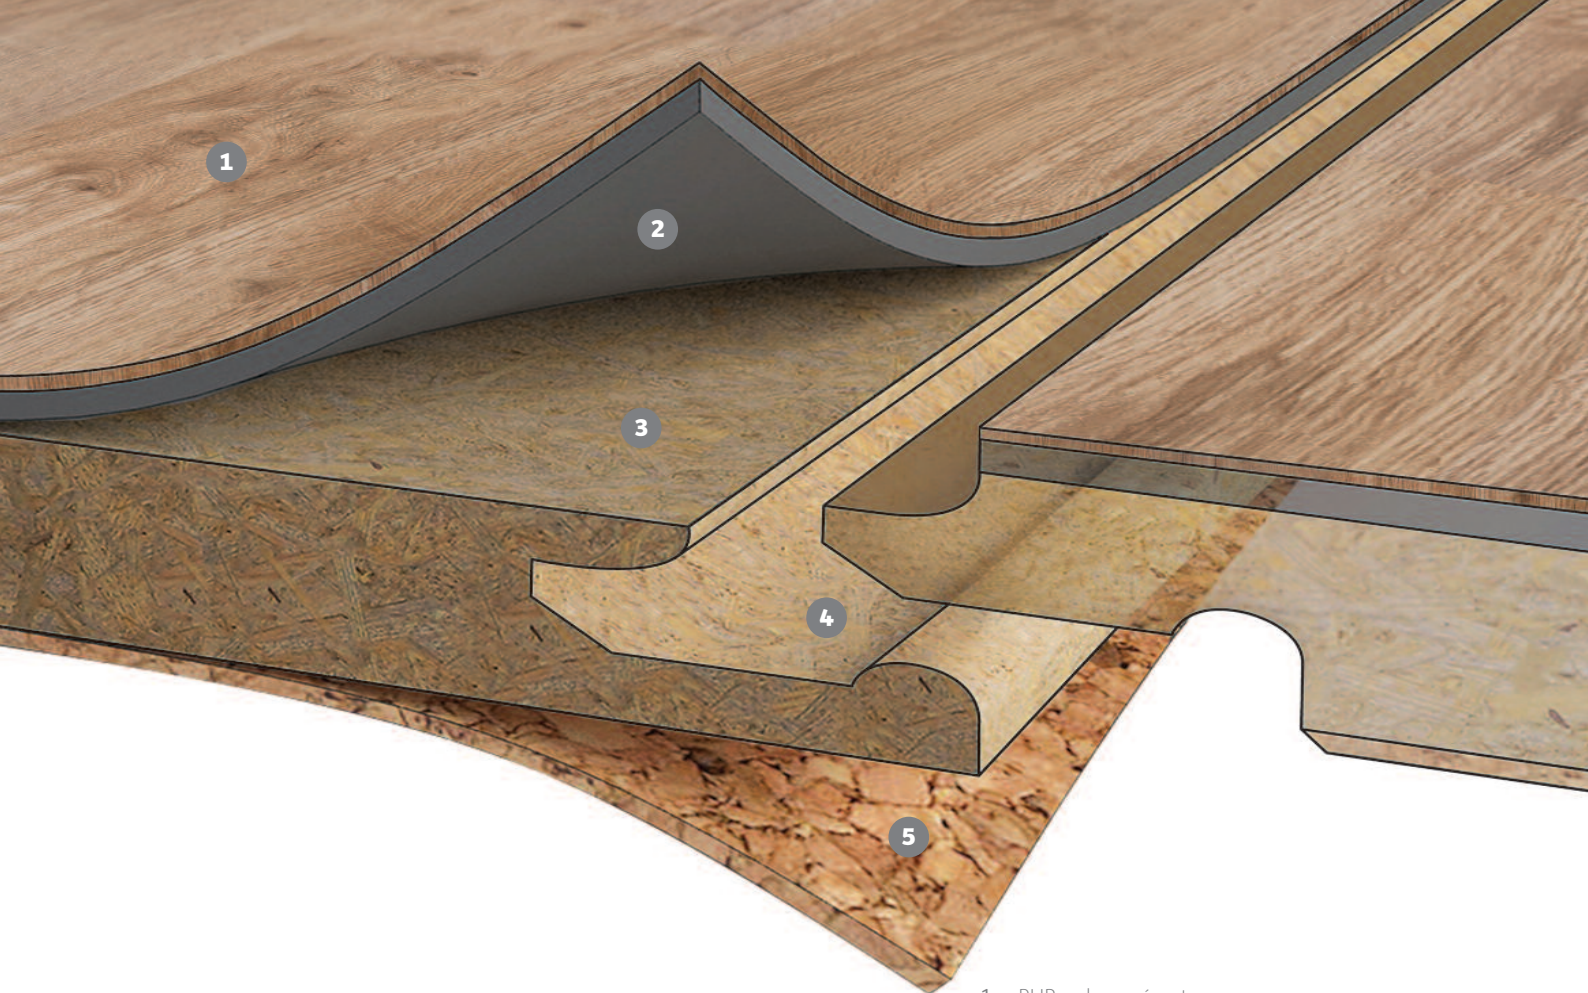

fatra

RS-click®

**Plovoucí vinylová podlaha RS-click
Kolekce 2016/2018**

*Floating vinyl floor RS-click
Collection 2016/2018*

1. PUR ochranná vrstva
2. Vinylová vrstva s dekorační fólií
3. HDF vrstva se zvýšenou odolností proti vlhkosti
4. Spojovací systém pro jednoduchou a rychlou montáž
5. Korková vrstva zajišťující zvukovou izolaci

1. *PUR protective layer*
2. *Vinyl layer with decorative foil*
3. *HDF layer with increased resistance to moisture*
4. *System for easy and quick installation*
5. *Cork layer ensuring sound insulation*